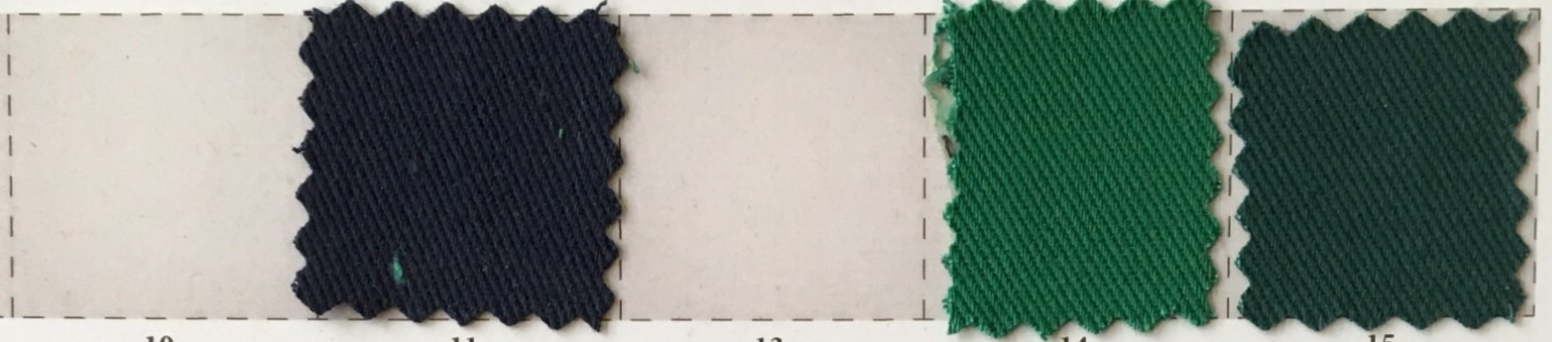

02

03

04

05

06

10

11

13

14

15

18

21

22

23

24

081

082

MUNKARUHA

300 gr / m²

150 cm

0% pamut 50% polyester